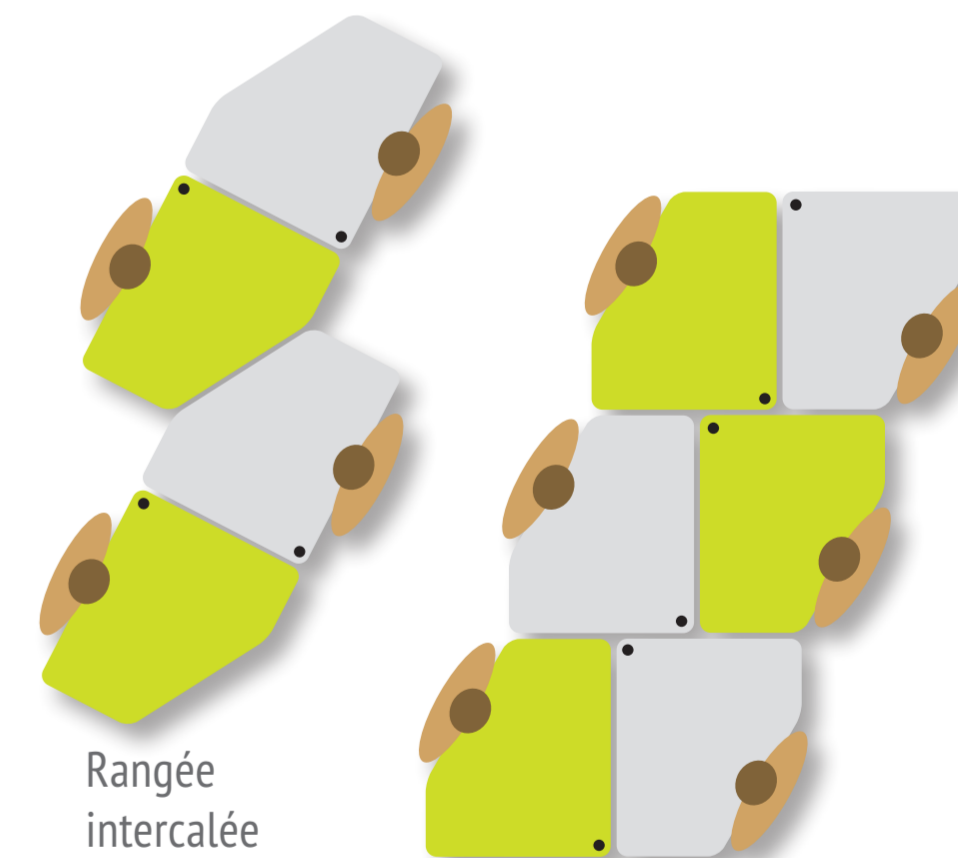

Apprentissage collaboratif

Cercle de discussion

Individuel

2 vis à vis

made in Germany

GS - Geprüfte Sicherheit [Sécurité Évaluée]

position de la roulette

Soutien individuel

Fleur de 4

Demi-cercle de 6

Segments de cercle

Enseignement magistral

Forme en U

Rangée intercalée

Double rangée compacte

Découvrez d'autres variations avec le code QR directement sur votre smartphone

# La combinaison qui convient à tout : Le pupitre pentagonal EWT.5

Information

Expérimentation

Concentration

Présentation

Communication

Loisirs

EinrichtWerk