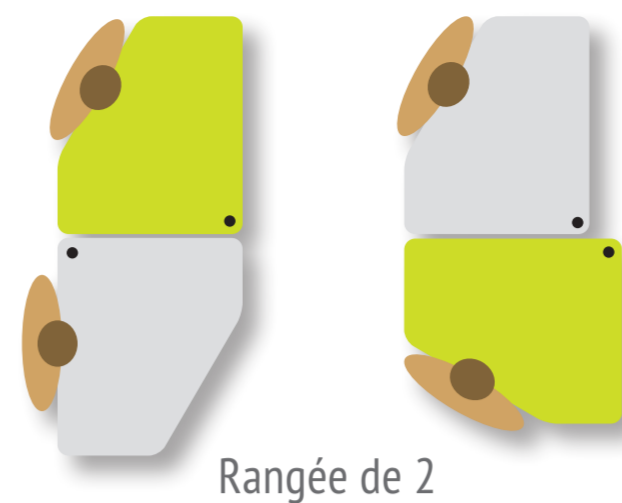

Apprentissage collaboratif

Cercle de discussion

Individuel

2 vis à vis

made in Germany

GS - Geprüfte Sicherheit [Sécurité Évaluée]

position de la roulette

Soutien individuel

Fleur de 4

Demi-cercle de 6

Segments de cercle

Enseignement magistral

Forme en U

Rangée intercalée

Double rangée compacte

Découvrez d'autres variations avec le code QR directement sur votre smartphone