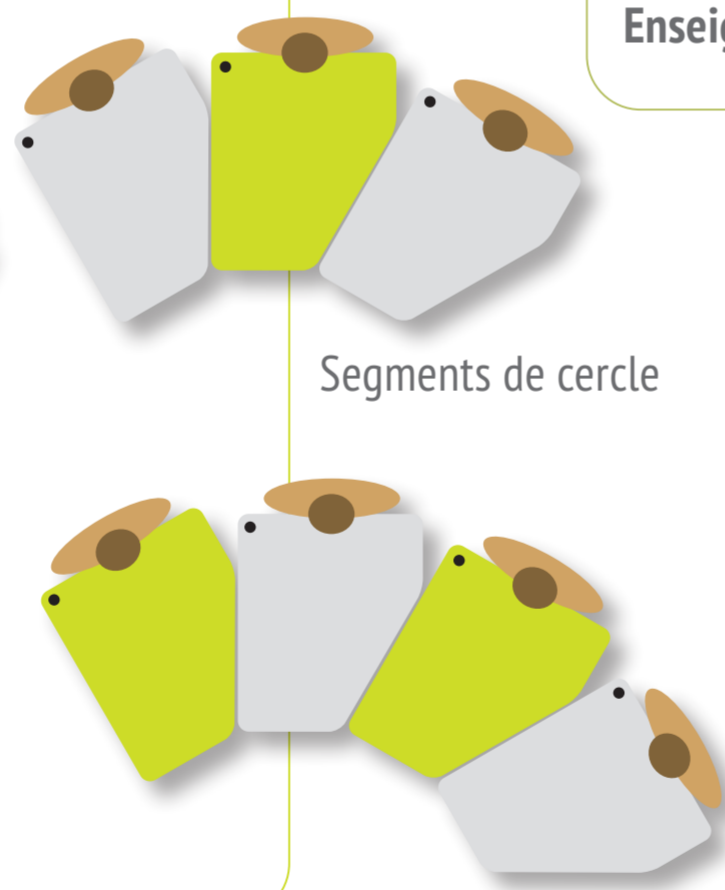

Apprentissage collaboratif

Cercle de discussion

Individuel

2 vis à vis

made in Germany

GS - Geprüfte Sicherheit [Sécurité Évaluée]

position de la roulette

Soutien individuel

Fleur de 4

Demi-cercle de 6

Segments de cercle

Enseignement magistral

Forme en U

Rangée intercalée

Double rangée compacte

Découvrez d'autres variations avec le code QR directement sur votre smartphone

# La combinaison qui convient à tout : Le pupitre pentagonal EWT.5

Information

Expérimentation

Concentration

Présentation

Communication

Loisirs

EinrichtWerk